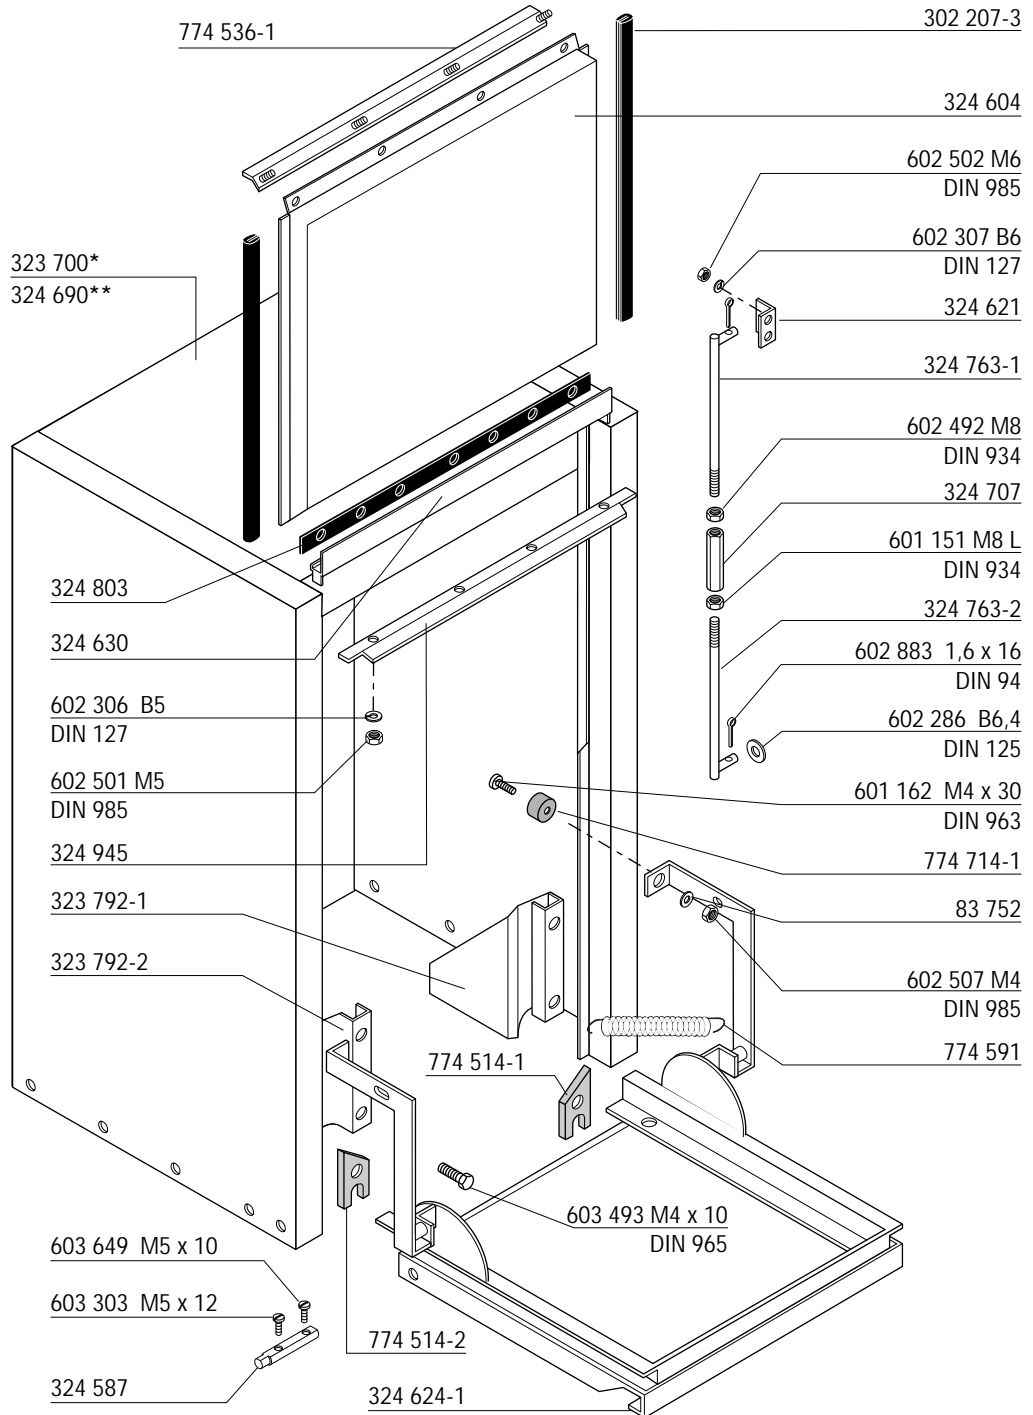

602 532 M12  
DIN 1587

602 481 M12  
DIN 439

323 687\*  
324 681\*\*

\* with softener  
avec adoucisseur  
mit Enthärter  
met ontharder

\*\* without softener  
sans adoucisseur  
ohne Enthärter  
zonder ontharder

UX-30	UX-30 B	UX-30 H
UX-30 S	UX-30 SB	UX-30 SH
UX-30 E	UX-30 EB	UX-30 EH
UX-30 ES	UX-30 ESB	UX-30 ESH

323 683	UX-30	UX-30 B
	UX-30 S	UX-30 SB
	UX-30 E	UX-30 EB
	UX-30 ES	UX-30 ESB

886 730	UX-30 H
	UX-30 SH
	UX-30 EH
	UX-30 ESH