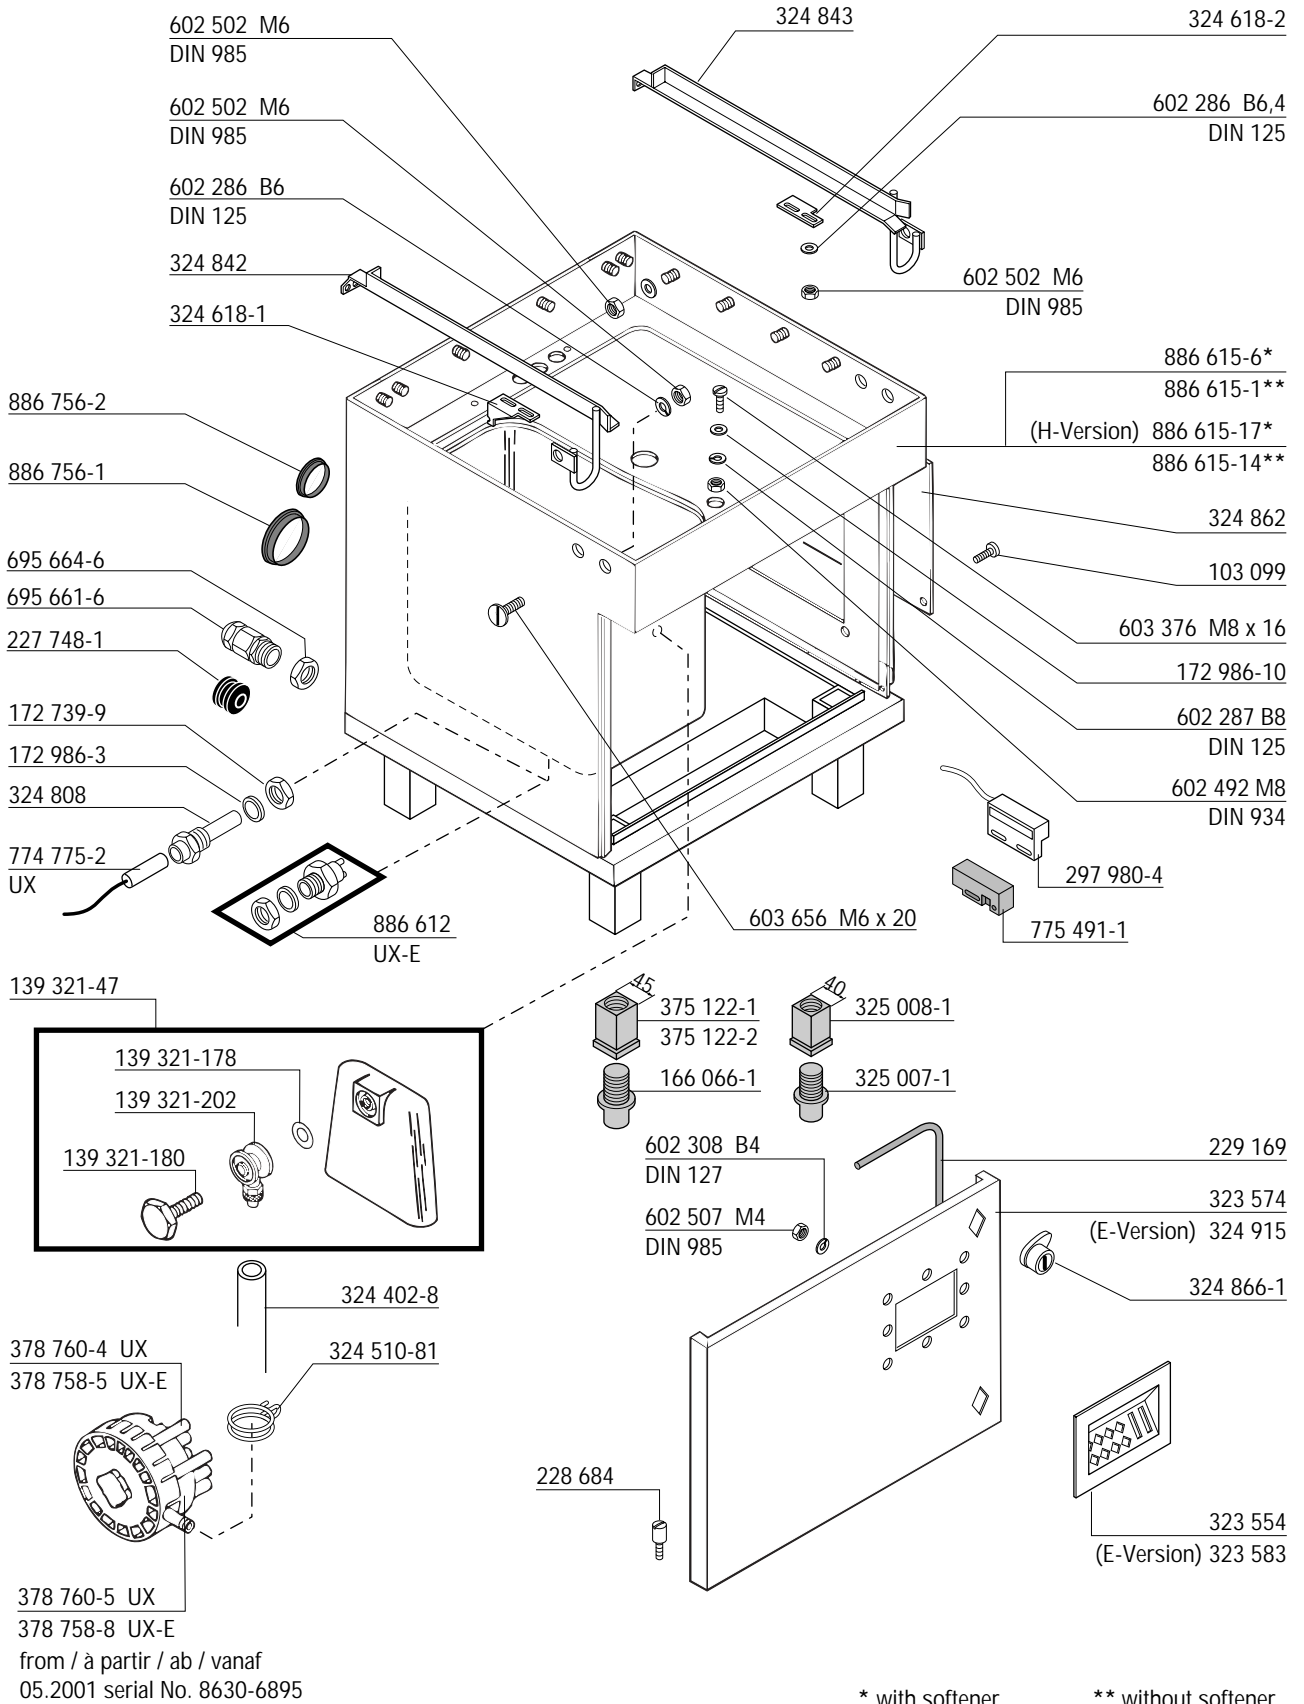

602 532 M12  
DIN 1587

602 481 M12  
DIN 439

323 687\*  
324 681\*\*

\* with softener  
avec adoucisseur  
mit Enthärter  
met ontharder

\*\* without softener  
sans adoucisseur  
ohne Enthärter  
zonder ontharder

Tank and support  
 Bac et socle  
 Tank und Untergestell  
 Tank en uitbreiding

UX-30	UX-30 B	UX-30 H
UX-30 S	UX-30 SB	UX-30 SH
UX-30 E	UX-30 EB	UX-30 EH
UX-30 ES	UX-30 ESB	UX-30 ESH

\* with softener  
 avec adoucisseur  
 mit Enthärter  
 met ontharder

UX-30	UX-30 B	UX-30 H
UX-30 S	UX-30 SB	UX-30 SH
UX-30 E	UX-30 EB	UX-30 EH
UX-30 ES	UX-30 ESB	UX-30 ESH

323 683	UX-30	UX-30 B
	UX-30 S	UX-30 SB
	UX-30 E	UX-30 EB
	UX-30 ES	UX-30 ESB

886 730	UX-30 H
	UX-30 SH
	UX-30 EH
	UX-30 ESH