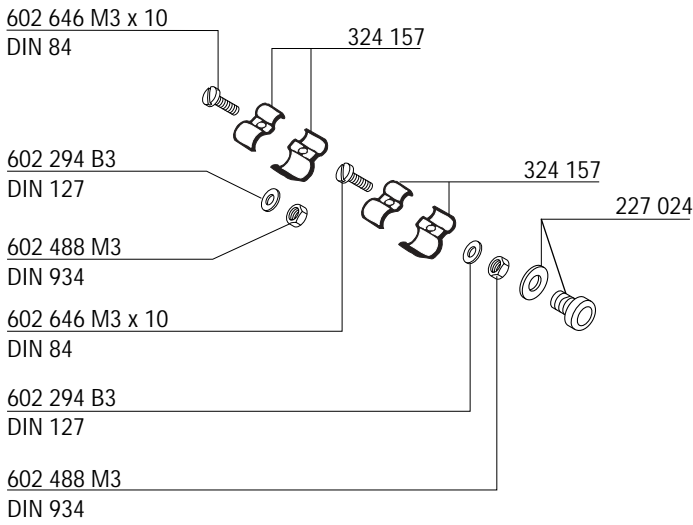

from / à partir / ab / vanaf
05.2001 serial No. 8630-6895