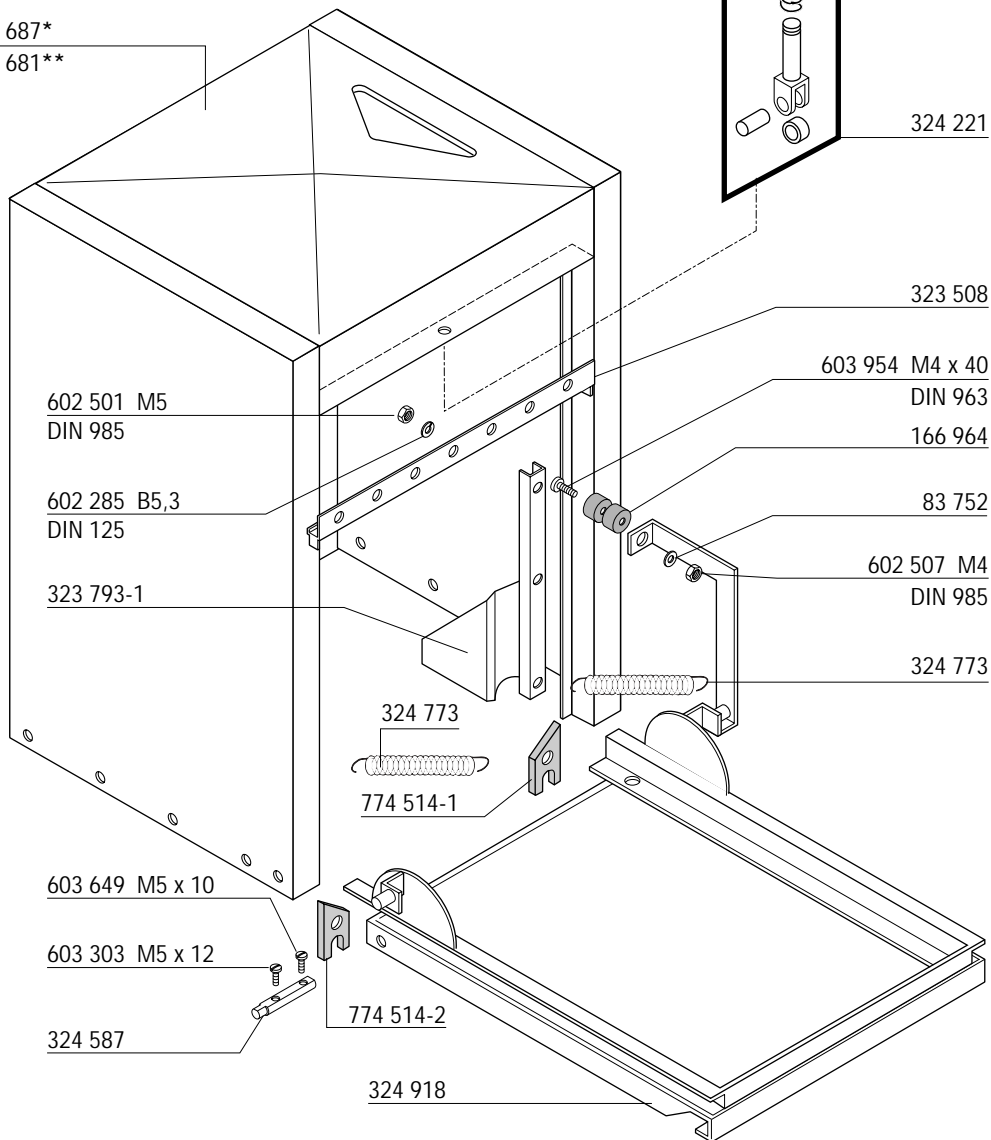

602 532 M12  
DIN 1587

602 481 M12  
DIN 439

323 687\*  
324 681\*\*

\* with softener  
avec adoucisseur  
mit Enthärter  
met ontharder

\*\* without softener  
sans adoucisseur  
ohne Enthärter  
zonder ontharder

Tank and support  
 Bac et socle  
 Tank und Untergestell  
 Tank en uitbreiding

UX-30	UX-30 B	UX-30 H
UX-30 S	UX-30 SB	UX-30 SH
UX-30 E	UX-30 EB	UX-30 EH
UX-30 ES	UX-30 ESB	UX-30 ESH

\* with softener  
 avec adoucisseur  
 mit Enthärter  
 met ontharder

UX-30	UX-30 B	UX-30 H
UX-30 S	UX-30 SB	UX-30 SH
UX-30 E	UX-30 EB	UX-30 EH
UX-30 ES	UX-30 ESB	UX-30 ESH

323 683	UX-30	UX-30 B
	UX-30 S	UX-30 SB
	UX-30 E	UX-30 EB
	UX-30 ES	UX-30 ESB

886 730	UX-30 H
	UX-30 SH
	UX-30 EH
	UX-30 ESH